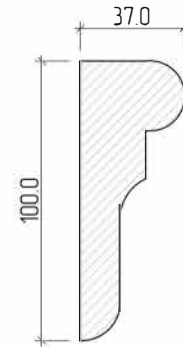

H 100.00 mm T 35.00 mm

Profil Nr. 201

H 115.00 mm T 30.00 mm

Profil Nr. 202

H 105.00 mm T 35.00 mm

Fensterumrahmungen

Profil Nr. 203

H 100.00 mm T 37.00 mm

Profil Nr. 204

H 140.00 mm T 35.00 mm

Profil Nr. 205

H 110.00 mm T 30.00 mm

Profil Nr. 300

H 100.00 mm T 40.00 mm

Profil Nr. 301

H 100.00 mm T 25.00 mm

Profil Nr. 302

H 100.00 mm T 30.00 mm

Profil Nr. 303

H 100.00 mm T 43.00 mm

Profil Nr. 101

H 150.00 mm T 45.00 mm

H 120.00 mm T 35.00 mm

H 155.00 mm T 45.00 mm

H 175.00 mm T 50.00 mm

A grid of horizontal dashed lines for taking notes, consisting of 20 rows and 16 columns of lines.

A grid of horizontal dashed lines for taking notes, consisting of 20 rows and 16 columns of lines.