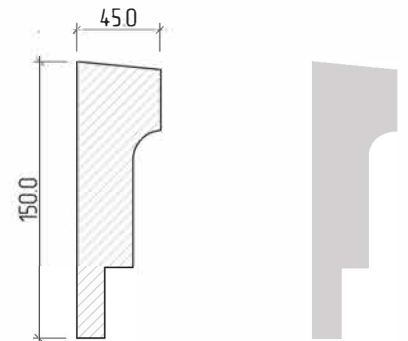

H 265.00 mm T 225.00 mm

Trauf-, Fensterbankgesimse

Profil Nr. 003

H 248.00 mm T 178.00 mm

Profil Nr. 004

H 265.00 mm T 225.00 mm

Trauf-, Fensterbankgesimse

Profil Nr. 005

H 240.00 mm T 200.00 mm

Profil Nr. 006

H 395.00 mm T 245.00 mm

Gurtgesimse

Profil Nr. 100

H 85.00 mm T 35.00 mm

*Erhältlich auch in
anderen Größen

Profil Nr. 101

H 150.00 mm T 45.00 mm

Profil Nr. 102

H 130.00 mm T 33.00 mm

Gurtgesimse

Profil Nr. 103

H 100.00 mm T 45.00 mm

Profil Nr. 104

H 120.00 mm T 60.00 mm

H 175.00 mm T 50.00 mm

A grid of horizontal dashed lines for taking notes, consisting of 20 rows and 16 columns of lines.

A grid of horizontal dashed lines for taking notes, consisting of 20 rows and 16 columns of lines.