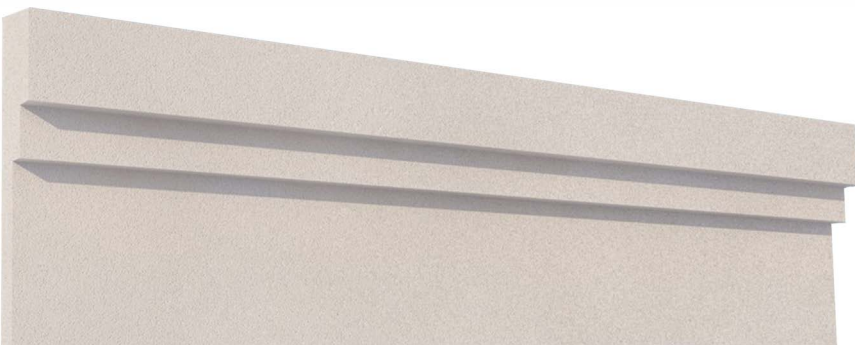

Profil Nr. 102

H 130.00 mm T 33.00 mm