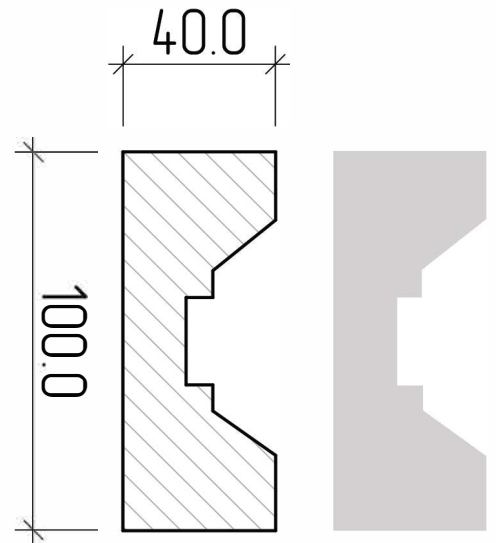

H 100.00 mm T 35.00 mm

Profil Nr. 201

H 115.00 mm T 30.00 mm

Profil Nr. 202

H 105.00 mm T 35.00 mm

Fensterumrahmungen

Profil Nr. 203

H 100.00 mm T 37.00 mm

Profil Nr. 204

H 140.00 mm T 35.00 mm

Profil Nr. 205

H 110.00 mm T 30.00 mm

Profil Nr. 300

H 100.00 mm T 40.00 mm

Profil Nr. 301

H 100.00 mm T 25.00 mm

Profil Nr. 302

H 100.00 mm T 30.00 mm

Profil Nr. 303

H 100.00 mm T 43.00 mm

Profil Nr. 101

H 150.00 mm T 45.00 mm

H 120.00 mm T 35.00 mm

H 155.00 mm T 45.00 mm

H 175.00 mm T 50.00 mm

A grid of horizontal dashed lines for taking notes, consisting of 20 rows and 16 columns of lines.

A grid of horizontal dashed lines for taking notes, consisting of 20 rows and 16 columns of lines.