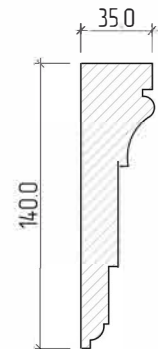

H 100.00 mm T 35.00 mm

Profil Nr. 201

H 115.00 mm T 30.00 mm

Profil Nr. 202

H 105.00 mm T 35.00 mm

Fensterumrahmungen

Profil Nr. 203

H 100.00 mm T 37.00 mm

Profil Nr. 204

H 140.00 mm T 35.00 mm

Profil Nr. 205

H 110.00 mm T 30.00 mm

Profil Nr. 300

H 100.00 mm T 40.00 mm

Profil Nr. 301

H 100.00 mm T 25.00 mm

H 175.00 mm T 50.00 mm

A grid of horizontal dashed lines for taking notes, consisting of 20 rows and 16 columns of lines.

A grid of horizontal dashed lines for taking notes, consisting of 20 rows and 16 columns of lines.

Profil Nr. 101
H 150.00 mm T 45.00 mm
H 120.00 mm T 35.00 mm
H 185.00 mm T 45.00 mm
H 175.00 mm T 50.00 mm

* Messen in mm

18