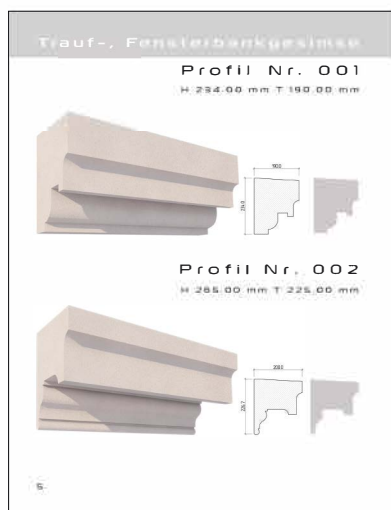

Profil Nr. 204

H 140.00 mm T 35.00 mm

Profil Nr. 205

H 110.00 mm T 30.00 mm

Profil Nr. 300

H 100.00 mm T 40.00 mm

Profil Nr. 301

H 100.00 mm T 25.00 mm

Profil Nr. 302

H 100.00 mm T 30.00 mm

Profil Nr. 303

H 100.00 mm T 43.00 mm

Profil Nr. 101

H 150.00 mm T 45.00 mm

H 120.00 mm T 35.00 mm

H 155.00 mm T 45.00 mm

H 175.00 mm T 50.00 mm

A grid of horizontal dashed lines for taking notes, consisting of 20 rows and 16 columns of lines.

A grid of horizontal dashed lines for taking notes, consisting of 20 rows and 16 columns of lines.