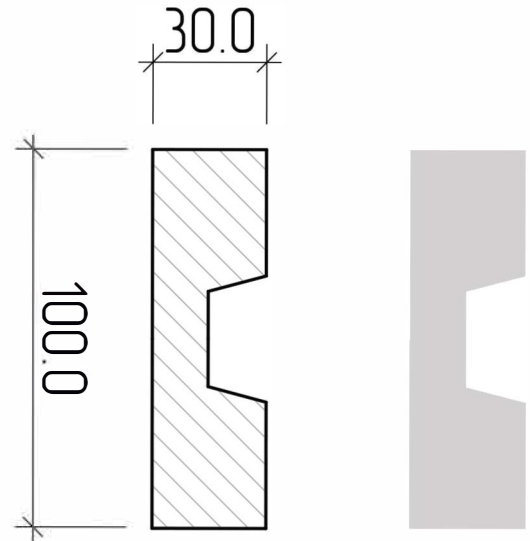

H 100.00 mm T 35.00 mm

Profil Nr. 201

H 115.00 mm T 30.00 mm

Profil Nr. 202

H 105.00 mm T 35.00 mm

Fensterumrahmungen

Profil Nr. 203

H 100.00 mm T 37.00 mm

Profil Nr. 204

H 140.00 mm T 35.00 mm

Profil Nr. 205

H 110.00 mm T 30.00 mm

Profil Nr. 300

H 100.00 mm T 40.00 mm

Profil Nr. 301

H 100.00 mm T 25.00 mm

Profil Nr. 302

H 100.00 mm T 30.00 mm

Profil Nr. 303

H 100.00 mm T 43.00 mm

Profil Nr. 101

H 150.00 mm T 45.00 mm

H 120.00 mm T 35.00 mm

H 155.00 mm T 45.00 mm

H 175.00 mm T 50.00 mm

A grid of horizontal dashed lines for taking notes, consisting of 20 rows and 16 columns of lines.

A grid of horizontal dashed lines for taking notes, consisting of 20 rows and 16 columns of lines.