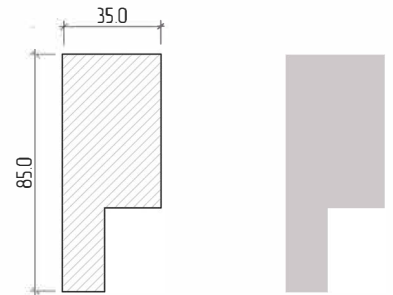

H 265.00 mm T 225.00 mm

Trauf-, Fensterbankgesimse

Profil Nr. 003

H 248.00 mm T 178.00 mm

Profil Nr. 004

H 265.00 mm T 225.00 mm

Trauf-, Fensterbankgesimse

Profil Nr. 005

H 240.00 mm T 200.00 mm

Profil Nr. 006

H 395.00 mm T 245.00 mm

Gurtgesimse

Profil Nr. 100

H 85.00 mm T 35.00 mm

*Erhältlich auch in
anderen Größen

Profil Nr. 101

H 150.00 mm T 45.00 mm

Profil Nr. 102

H 130.00 mm T 33.00 mm

Gurtgesimse

Profil Nr. 103

H 100.00 mm T 45.00 mm

Profil Nr. 104

H 120.00 mm T 60.00 mm

H 175.00 mm T 50.00 mm

A grid of horizontal dashed lines for taking notes, consisting of 20 rows and 16 columns of lines.

A grid of horizontal dashed lines for taking notes, consisting of 20 rows and 16 columns of lines.