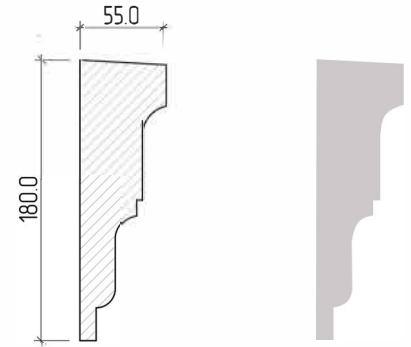

H 150.00 mm T 45.00 mm

Profil Nr. 102

H 130.00 mm T 33.00 mm

Gurtgesimse

Profil Nr. 103

H 100.00 mm T 45.00 mm

Profil Nr. 104

H 120.00 mm T 60.00 mm

Profil Nr. 105

H 125.00 mm T 110.00 mm

Gurtgesimse

Profil Nr. 106

H 185.00 mm T 130.00 mm

Profil Nr. 107

H 130.00 mm T 70.00 mm

Profil Nr. 108

H 190.00 mm T 110.00 mm

Gurtgesimse

Profil Nr. 109

H 180.00 mm T 55.00 mm

Profil Nr. 110

H 220.00 mm T 107.00 mm

Profil Nr. 111

H 170.00 mm T 70.00 mm

H 175.00 mm T 50.00 mm

A grid of horizontal dashed lines for taking notes, consisting of 20 rows and 16 columns of lines.

A grid of horizontal dashed lines for taking notes, consisting of 20 rows and 16 columns of lines.