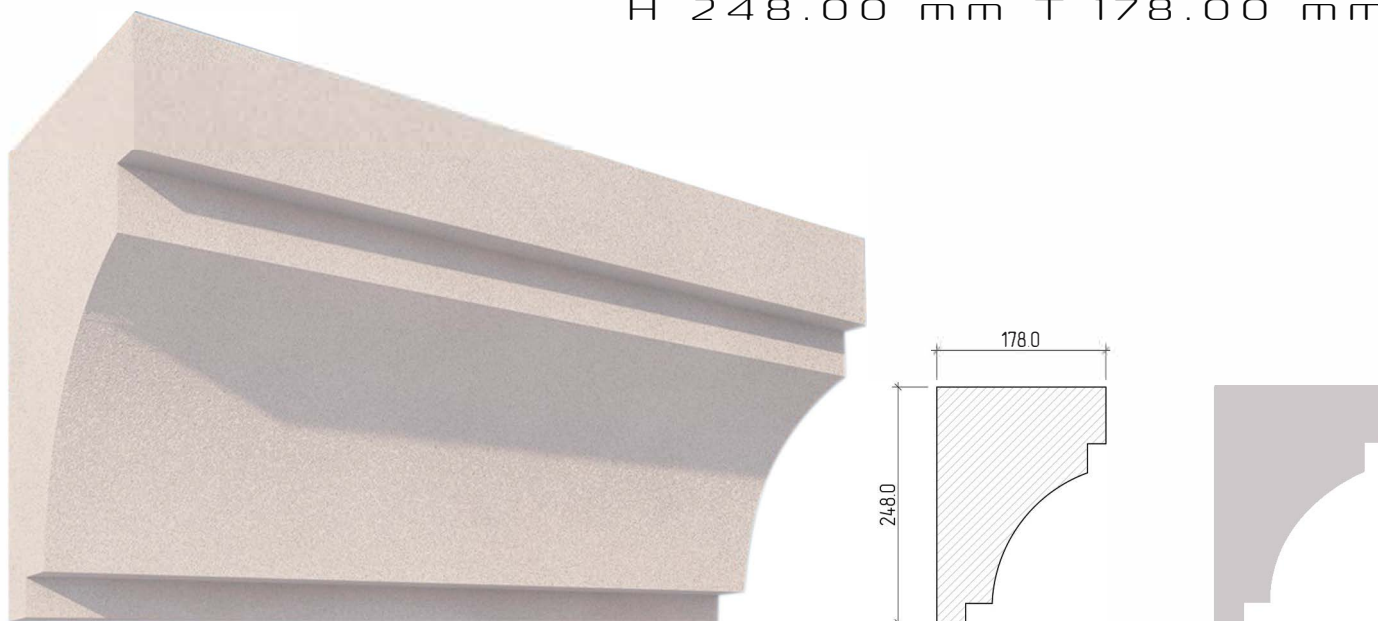

H 265.00 mm T 225.00 mm

Trauf-, Fensterbankgesimse

Profil Nr. 003

H 248.00 mm T 178.00 mm

Profil Nr. 004

H 265.00 mm T 225.00 mm

Trauf-, Fensterbankgesimse

Profil Nr. 005