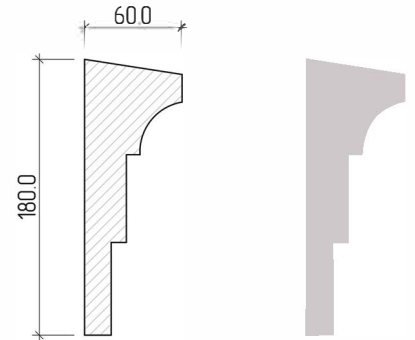

Profil Nr. 105

H 125.00 mm T 110.00 mm

Gurtgesimse

Profil Nr. 106

H 185.00 mm T 130.00 mm

Profil Nr. 107

H 130.00 mm T 70.00 mm

Profil Nr. 108

H 190.00 mm T 110.00 mm

Gurtgesimse

Profil Nr. 109

H 180.00 mm T 55.00 mm

Profil Nr. 110

H 220.00 mm T 107.00 mm

Profil Nr. 111

H 170.00 mm T 70.00 mm

Gurtgesimse

Profil Nr. 112

H 180.00 mm T 60.00 mm

Profil Nr. 113

H 170.00 mm T 50.00 mm

Profil Nr. 114

H 180.00 mm T 80.00 mm

Gurtgesimse

H 175.00 mm T 50.00 mm

A grid of horizontal dashed lines for taking notes, consisting of 20 rows and 16 columns of lines.

A grid of horizontal dashed lines for taking notes, consisting of 20 rows and 16 columns of lines.