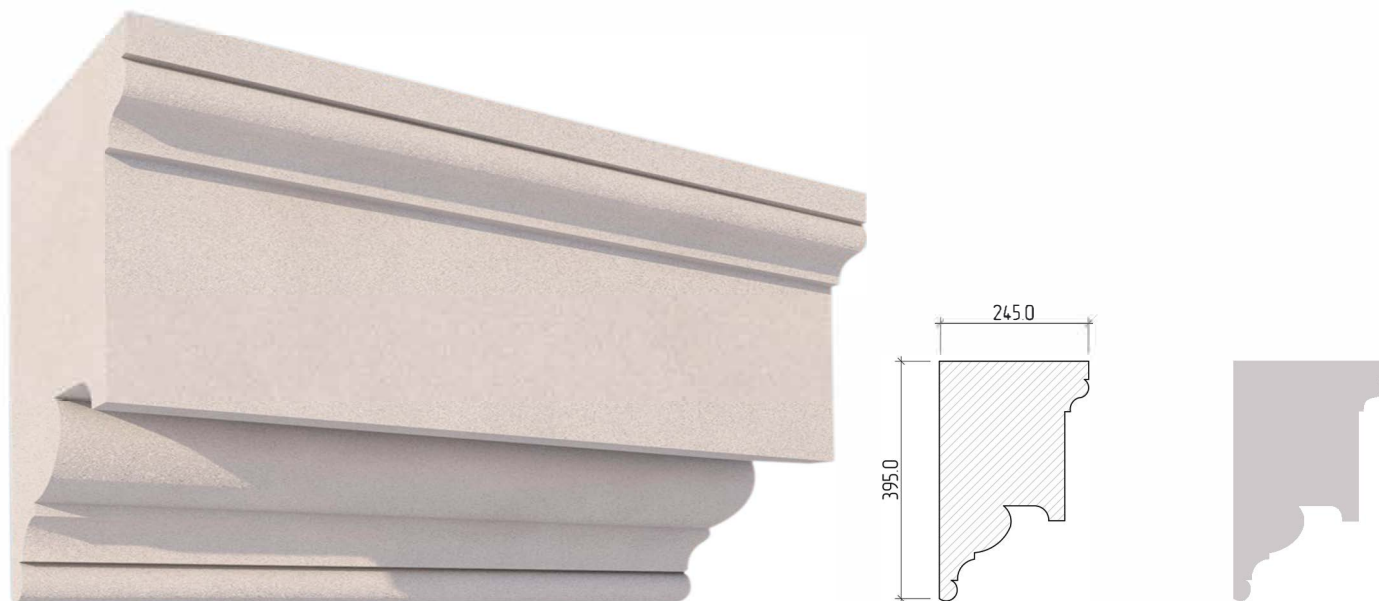

Profil Nr. 006

H 395.00 mm T 245.00 mm