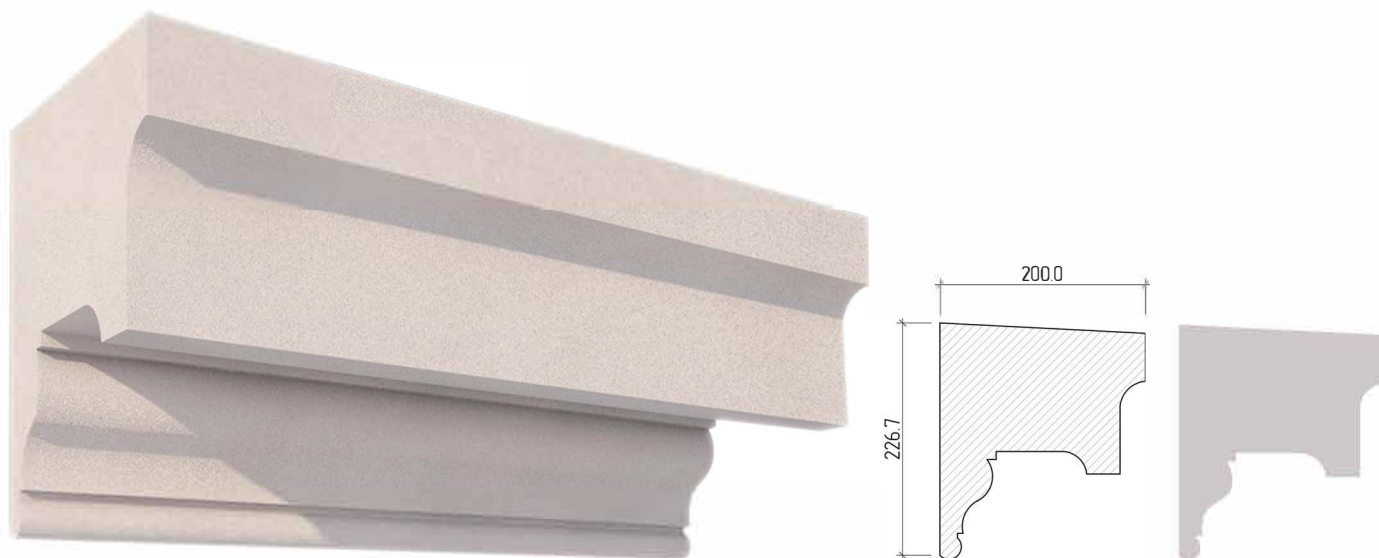

H 265.00 mm T 225.00 mm

Trauf-, Fensterbankgesimse

Profil Nr. 003

H 248.00 mm T 178.00 mm

Profil Nr. 004

H 265.00 mm T 225.00 mm

Trauf-, Fensterbankgesimse

Profil Nr. 005