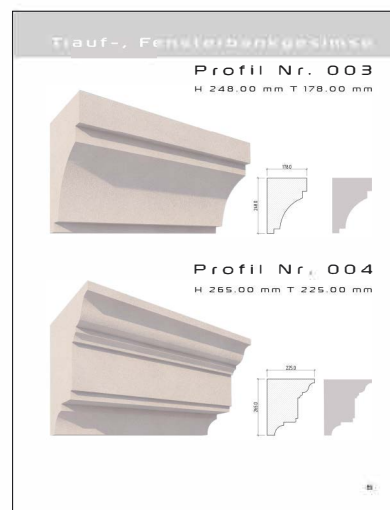

Profil Nr. 204

H 140.00 mm T 35.00 mm

Profil Nr. 205

H 110.00 mm T 30.00 mm

Profil Nr. 300

H 100.00 mm T 40.00 mm

Profil Nr. 301

H 100.00 mm T 25.00 mm

Profil Nr. 302

H 100.00 mm T 30.00 mm

Profil Nr. 303

H 100.00 mm T 43.00 mm

Profil Nr. 101

H 150.00 mm T 45.00 mm

H 120.00 mm T 35.00 mm

H 155.00 mm T 45.00 mm

H 175.00 mm T 50.00 mm

A grid of horizontal dashed lines for taking notes, consisting of 20 rows and 16 columns of lines.

A grid of horizontal dashed lines for taking notes, consisting of 20 rows and 16 columns of lines.