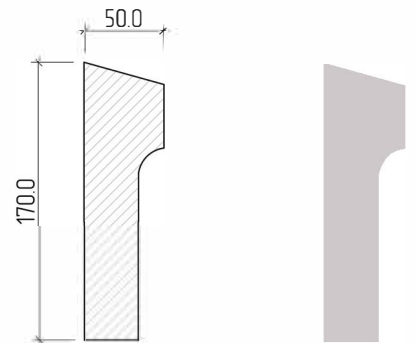

Gurtgesimse

Profil Nr. 112

H 180.00 mm T 60.00 mm

Profil Nr. 113

H 170.00 mm T 50.00 mm

Profil Nr. 114

H 180.00 mm T 80.00 mm

Gurtgesimse

Profil Nr. 115

H 180.00 mm T 145.00 mm

Profil Nr. 116

H 152.00 mm T 105.00 mm

Profil Nr. 117

H 140.00 mm T 95.00 mm

Fensterumrahmungen

Profil Nr. 200

H 100.00 mm T 35.00 mm

Profil Nr. 201

H 115.00 mm T 30.00 mm

Profil Nr. 202

H 105.00 mm T 35.00 mm

Fensterumrahmungen

Profil Nr. 203

H 100.00 mm T 37.00 mm

H 175.00 mm T 50.00 mm

A grid of horizontal dashed lines for taking notes, consisting of 20 rows and 16 columns of lines.

A grid of horizontal dashed lines for taking notes, consisting of 20 rows and 16 columns of lines.