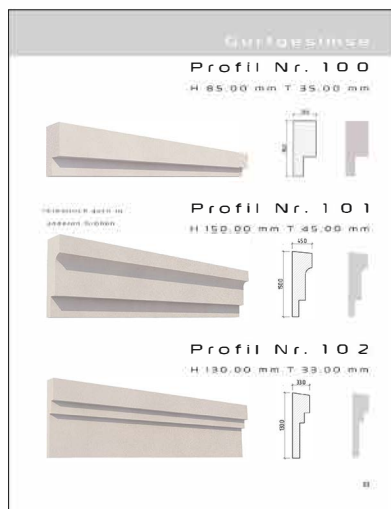

H 100.00 mm T 35.00 mm

Profil Nr. 201

H 115.00 mm T 30.00 mm

Profil Nr. 202

H 105.00 mm T 35.00 mm

Fensterumrahmungen

Profil Nr. 203

H 100.00 mm T 37.00 mm

Profil Nr. 204

H 140.00 mm T 35.00 mm

Profil Nr. 205

H 110.00 mm T 30.00 mm

Profil Nr. 300

H 100.00 mm T 40.00 mm

Profil Nr. 301

H 100.00 mm T 25.00 mm

Profil Nr. 302

H 100.00 mm T 30.00 mm

Profil Nr. 303

H 100.00 mm T 43.00 mm

Profil Nr. 101

H 150.00 mm T 45.00 mm

H 120.00 mm T 35.00 mm

H 155.00 mm T 45.00 mm

H 175.00 mm T 50.00 mm

A grid of horizontal dashed lines for taking notes, consisting of 20 rows and 16 columns of lines.

A grid of horizontal dashed lines for taking notes, consisting of 20 rows and 16 columns of lines.