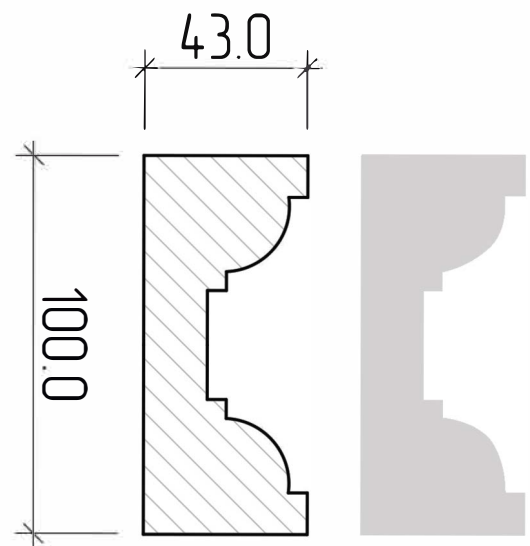

H 100.00 mm T 35.00 mm

Profil Nr. 201

H 115.00 mm T 30.00 mm

Profil Nr. 202

H 105.00 mm T 35.00 mm

Fensterumrahmungen

Profil Nr. 203

H 100.00 mm T 37.00 mm

Profil Nr. 204

H 140.00 mm T 35.00 mm

Profil Nr. 205

H 110.00 mm T 30.00 mm

Profil Nr. 300

H 100.00 mm T 40.00 mm

Profil Nr. 301

H 100.00 mm T 25.00 mm

Profil Nr. 302

H 100.00 mm T 30.00 mm

Profil Nr. 303

H 100.00 mm T 43.00 mm

Profil Nr. 101

H 150.00 mm T 45.00 mm

H 120.00 mm T 35.00 mm

H 155.00 mm T 45.00 mm

H 175.00 mm T 50.00 mm

A grid of horizontal dashed lines for taking notes, consisting of 20 rows and 16 columns of lines.

A grid of horizontal dashed lines for taking notes, consisting of 20 rows and 16 columns of lines.