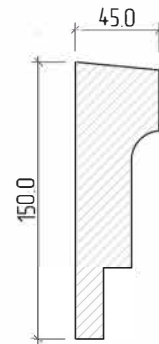

Profil Nr. 204

H 140.00 mm T 35.00 mm

Profil Nr. 205

H 110.00 mm T 30.00 mm

Profil Nr. 300

H 100.00 mm T 40.00 mm

Profil Nr. 301

H 100.00 mm T 25.00 mm

Profil Nr. 302

H 100.00 mm T 30.00 mm

Profil Nr. 303

H 100.00 mm T 43.00 mm

Profil Nr. 101

H 150.00 mm T 45.00 mm

H 120.00 mm T 35.00 mm

H 155.00 mm T 45.00 mm

H 175.00 mm T 50.00 mm

A grid of horizontal dashed lines for taking notes, consisting of 20 rows and 16 columns of lines.

A grid of horizontal dashed lines for taking notes, consisting of 20 rows and 16 columns of lines.

Profil Nr. 101
H 150.00 mm T 45.00 mm
H 120.00 mm T 35.00 mm
H 185.00 mm T 45.00 mm
H 175.00 mm T 50.00 mm

* Messen in mm

18