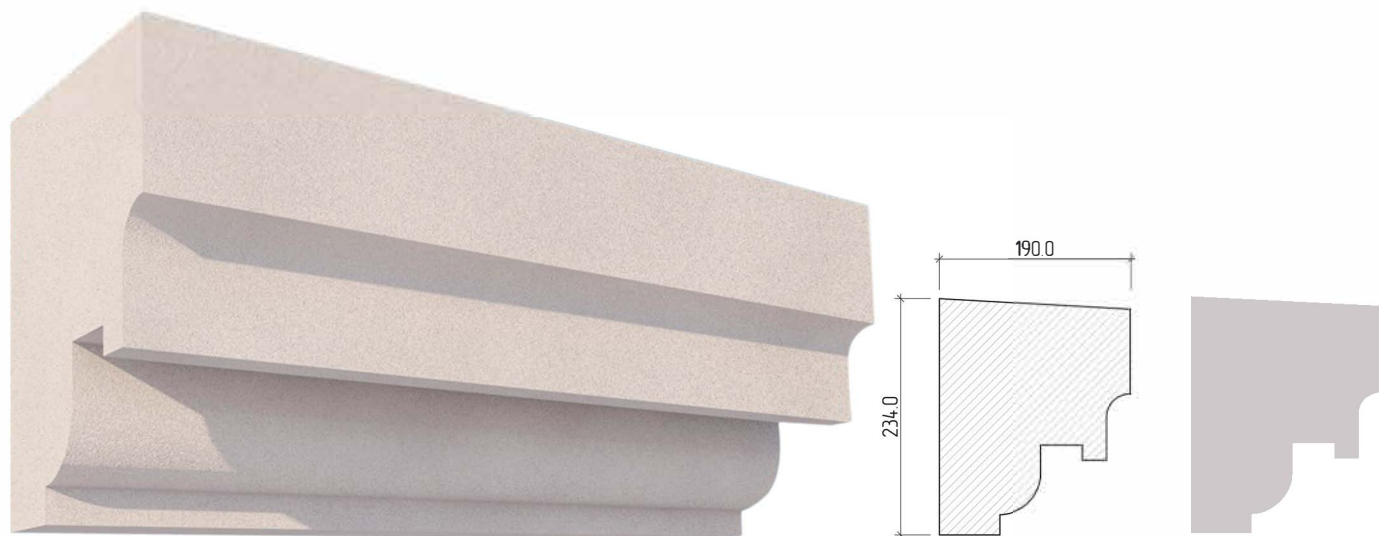

Trauf-, Fensterbankgesimse

Profil Nr. 001

H 234.00 mm T 190.00 mm