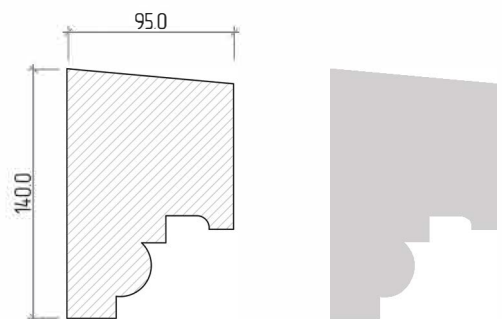

Profil Nr. 115

H 180.00 mm T 145.00 mm

Profil Nr. 116

H 152.00 mm T 105.00 mm

Profil Nr. 117

H 140.00 mm T 95.00 mm

Fensterumrahmungen

Profil Nr. 200

H 100.00 mm T 35.00 mm

Profil Nr. 201

H 115.00 mm T 30.00 mm

Profil Nr. 202

H 105.00 mm T 35.00 mm

Fensterumrahmungen

Profil Nr. 203

H 100.00 mm T 37.00 mm

Profil Nr. 204

H 140.00 mm T 35.00 mm

Profil Nr. 205

H 110.00 mm T 30.00 mm

Profil Nr. 300

H 100.00 mm T 40.00 mm

Profil Nr. 301

H 100.00 mm T 25.00 mm

H 175.00 mm T 50.00 mm

A grid of horizontal dashed lines for taking notes, consisting of 20 rows and 16 columns of lines.

A grid of horizontal dashed lines for taking notes, consisting of 20 rows and 16 columns of lines.