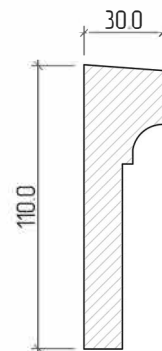

H 100.00 mm T 35.00 mm

Profil Nr. 201

H 115.00 mm T 30.00 mm

Profil Nr. 202

H 105.00 mm T 35.00 mm

Fensterumrahmungen

Profil Nr. 203

H 100.00 mm T 37.00 mm

Profil Nr. 204

H 140.00 mm T 35.00 mm

Profil Nr. 205

H 110.00 mm T 30.00 mm

Profil Nr. 300

H 100.00 mm T 40.00 mm

Profil Nr. 301

H 100.00 mm T 25.00 mm

H 175.00 mm T 50.00 mm

A grid of horizontal dashed lines for taking notes, consisting of 20 rows and 16 columns of lines.

A grid of horizontal dashed lines for taking notes, consisting of 20 rows and 16 columns of lines.

Profil Nr. 101
H 150.00 mm T 45.00 mm
H 120.00 mm T 35.00 mm
H 185.00 mm T 45.00 mm
H 175.00 mm T 50.00 mm

* Messen in mm

18