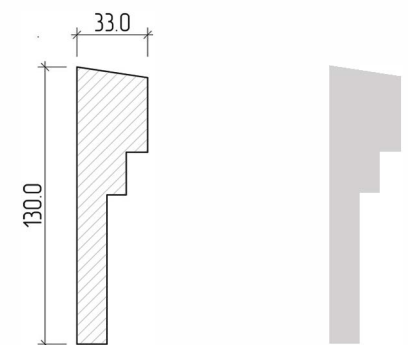

H 265.00 mm T 225.00 mm

Trauf-, Fensterbankgesimse

Profil Nr. 003

H 248.00 mm T 178.00 mm

Profil Nr. 004

H 265.00 mm T 225.00 mm

Trauf-, Fensterbankgesimse

Profil Nr. 005

H 240.00 mm T 200.00 mm

Profil Nr. 006

H 395.00 mm T 245.00 mm

Gurtgesimse

Profil Nr. 100

H 85.00 mm T 35.00 mm

*Erhältlich auch in
anderen Größen

Profil Nr. 101

H 150.00 mm T 45.00 mm

Profil Nr. 102

H 130.00 mm T 33.00 mm

Gurtgesimse

Profil Nr. 103

H 100.00 mm T 45.00 mm

Profil Nr. 104

H 120.00 mm T 60.00 mm

H 175.00 mm T 50.00 mm

A grid of horizontal dashed lines for taking notes, consisting of 20 rows and 16 columns of lines.

A grid of horizontal dashed lines for taking notes, consisting of 20 rows and 16 columns of lines.