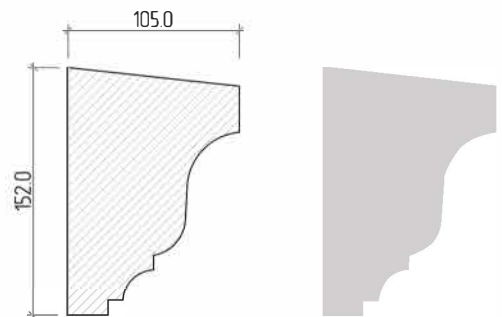

Gurtgesimse

Profil Nr. 112

H 180.00 mm T 60.00 mm

Profil Nr. 113

H 170.00 mm T 50.00 mm

Profil Nr. 114

H 180.00 mm T 80.00 mm

Gurtgesimse

Profil Nr. 115

H 180.00 mm T 145.00 mm

Profil Nr. 116

H 152.00 mm T 105.00 mm

Profil Nr. 117

H 140.00 mm T 95.00 mm

Fensterumrahmungen

Profil Nr. 200