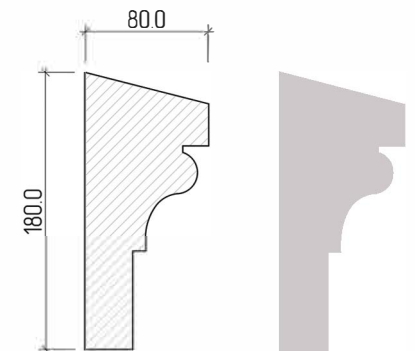

Gurtgesimse

Profil Nr. 112

H 180.00 mm T 60.00 mm

Profil Nr. 113

H 170.00 mm T 50.00 mm

Profil Nr. 114

H 180.00 mm T 80.00 mm

Gurtgesimse

Profil Nr. 115

H 180.00 mm T 145.00 mm

Profil Nr. 116

H 152.00 mm T 105.00 mm

Profil Nr. 117

H 140.00 mm T 95.00 mm

Fensterumrahmungen

Profil Nr. 200

H 100.00 mm T 35.00 mm

Profil Nr. 201

H 115.00 mm T 30.00 mm

Profil Nr. 202

H 105.00 mm T 35.00 mm

Fensterumrahmungen

Profil Nr. 203

H 100.00 mm T 37.00 mm

H 175.00 mm T 50.00 mm

A grid of horizontal dashed lines for taking notes, consisting of 20 rows and 16 columns of lines.

A grid of horizontal dashed lines for taking notes, consisting of 20 rows and 16 columns of lines.