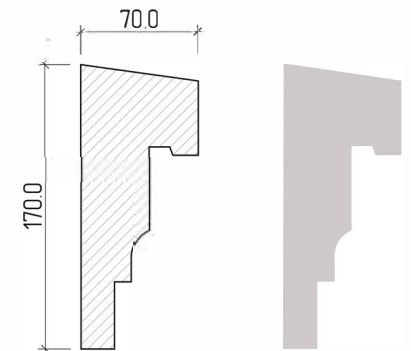

Profil Nr. 105

H 125.00 mm T 110.00 mm

Gurtgesimse

Profil Nr. 106

H 185.00 mm T 130.00 mm

Profil Nr. 107

H 130.00 mm T 70.00 mm

Profil Nr. 108

H 190.00 mm T 110.00 mm

Gurtgesimse

Profil Nr. 109

H 180.00 mm T 55.00 mm

Profil Nr. 110

H 220.00 mm T 107.00 mm

Profil Nr. 111

H 170.00 mm T 70.00 mm

Gurtgesimse

Profil Nr. 112

H 180.00 mm T 60.00 mm

Profil Nr. 113

H 170.00 mm T 50.00 mm

Profil Nr. 114

H 180.00 mm T 80.00 mm

Gurtgesimse

H 175.00 mm T 50.00 mm

A grid of horizontal dashed lines for taking notes, consisting of 20 rows and 16 columns of lines.

A grid of horizontal dashed lines for taking notes, consisting of 20 rows and 16 columns of lines.