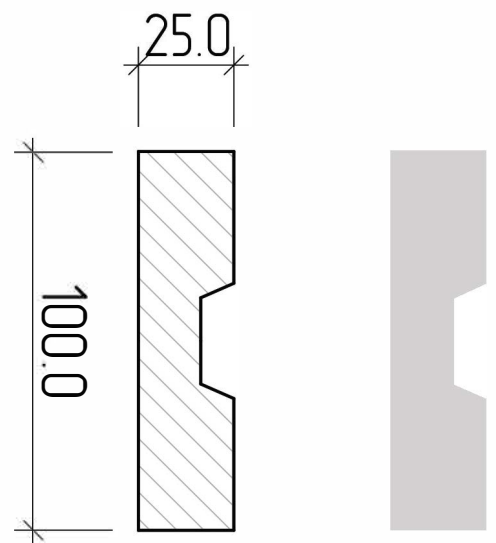

H 100.00 mm T 35.00 mm

Profil Nr. 201

H 115.00 mm T 30.00 mm

Profil Nr. 202

H 105.00 mm T 35.00 mm

Fensterumrahmungen

Profil Nr. 203

H 100.00 mm T 37.00 mm

Profil Nr. 204

H 140.00 mm T 35.00 mm

Profil Nr. 205

H 110.00 mm T 30.00 mm

Profil Nr. 300

H 100.00 mm T 40.00 mm

Profil Nr. 301

H 100.00 mm T 25.00 mm

Profil Nr. 302

H 100.00 mm T 30.00 mm

Profil Nr. 303

H 100.00 mm T 43.00 mm

Profil Nr. 101

H 150.00 mm T 45.00 mm

H 120.00 mm T 35.00 mm

H 155.00 mm T 45.00 mm

H 175.00 mm T 50.00 mm

A grid of horizontal dashed lines for taking notes, consisting of 20 rows and 16 columns of lines.

A grid of horizontal dashed lines for taking notes, consisting of 20 rows and 16 columns of lines.