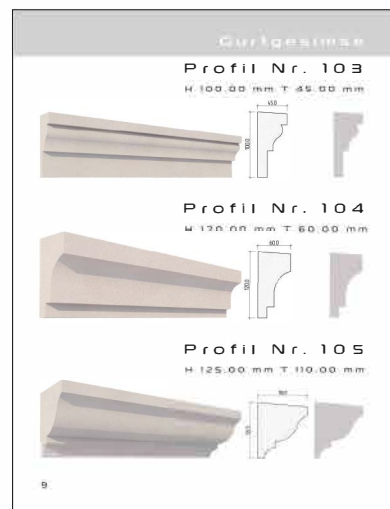

H 100.00 mm T 35.00 mm

Profil Nr. 201

H 115.00 mm T 30.00 mm

Profil Nr. 202

H 105.00 mm T 35.00 mm

Fensterumrahmungen

Profil Nr. 203

H 100.00 mm T 37.00 mm

Profil Nr. 204

H 140.00 mm T 35.00 mm

Profil Nr. 205

H 110.00 mm T 30.00 mm

Profil Nr. 300

H 100.00 mm T 40.00 mm

Profil Nr. 301

H 100.00 mm T 25.00 mm

Profil Nr. 302

H 100.00 mm T 30.00 mm

Profil Nr. 303

H 100.00 mm T 43.00 mm

Profil Nr. 101

H 150.00 mm T 45.00 mm

H 120.00 mm T 35.00 mm

H 155.00 mm T 45.00 mm

H 175.00 mm T 50.00 mm

A grid of horizontal dashed lines for taking notes, consisting of 20 rows and 16 columns of lines.

A grid of horizontal dashed lines for taking notes, consisting of 20 rows and 16 columns of lines.